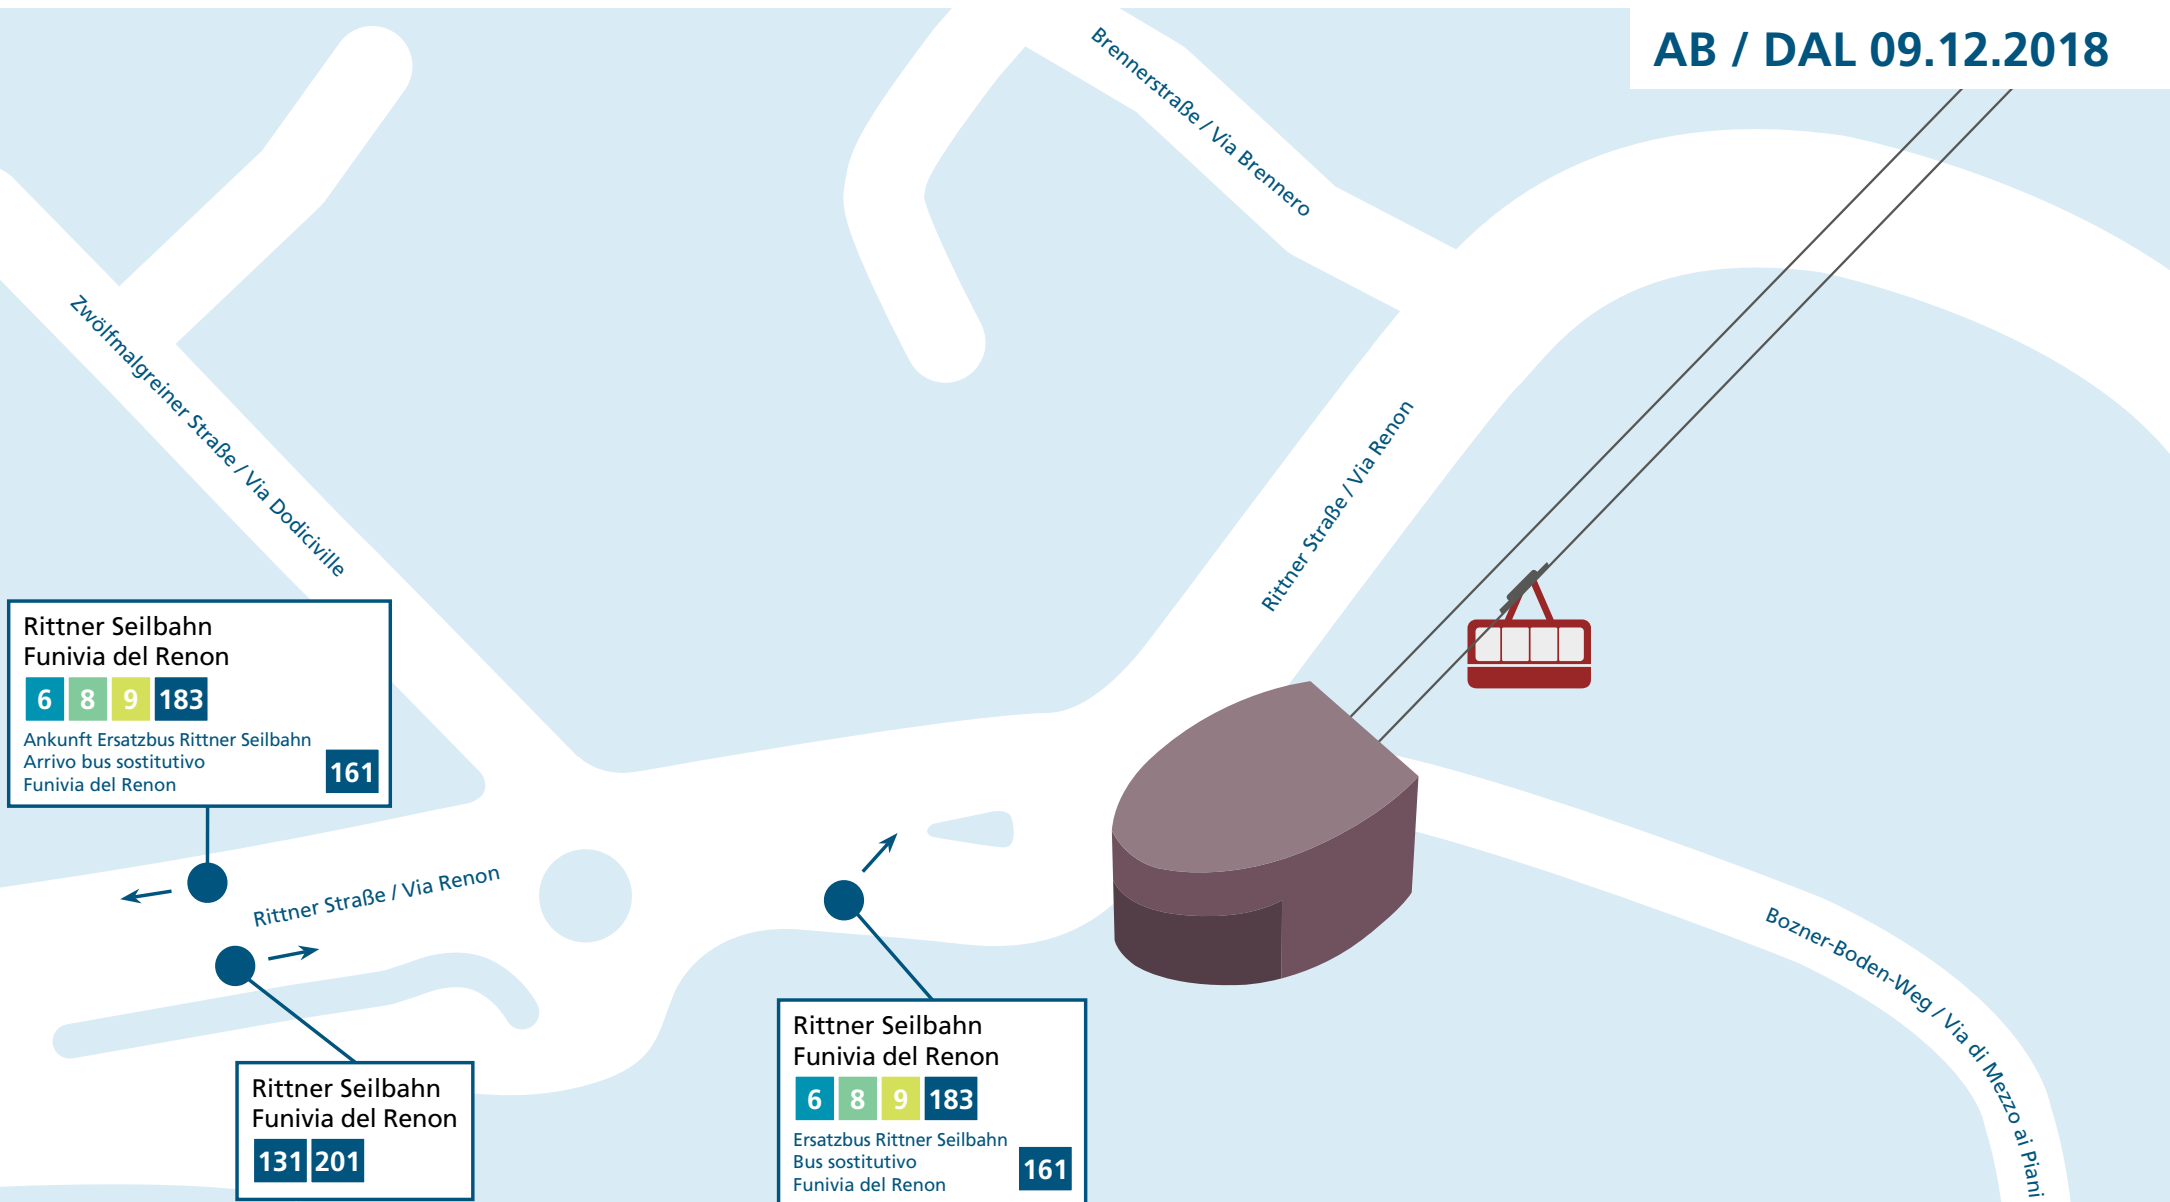

NEUGESTALTUNG BOZEN ZENTRUM

Bushaltestellen bei
der Rittner Seilbahn

RIQUALIFICAZIONE BOLZANO CENTRO

Fermate autobus
alla Funivia del Renon

AB / DAL 09.12.2018

Rittner Seilbahn
Funivia del Renon

6 8 9 183

Ankunft Ersatzbus Rittner Seilbahn
Arrivo bus sostitutivo
Funivia del Renon

161

Rittner Seilbahn
Funivia del Renon

131 201

Rittner Seilbahn
Funivia del Renon

6 8 9 183

Ersatzbus Rittner Seilbahn
Bus sostitutivo
Funivia del Renon

161